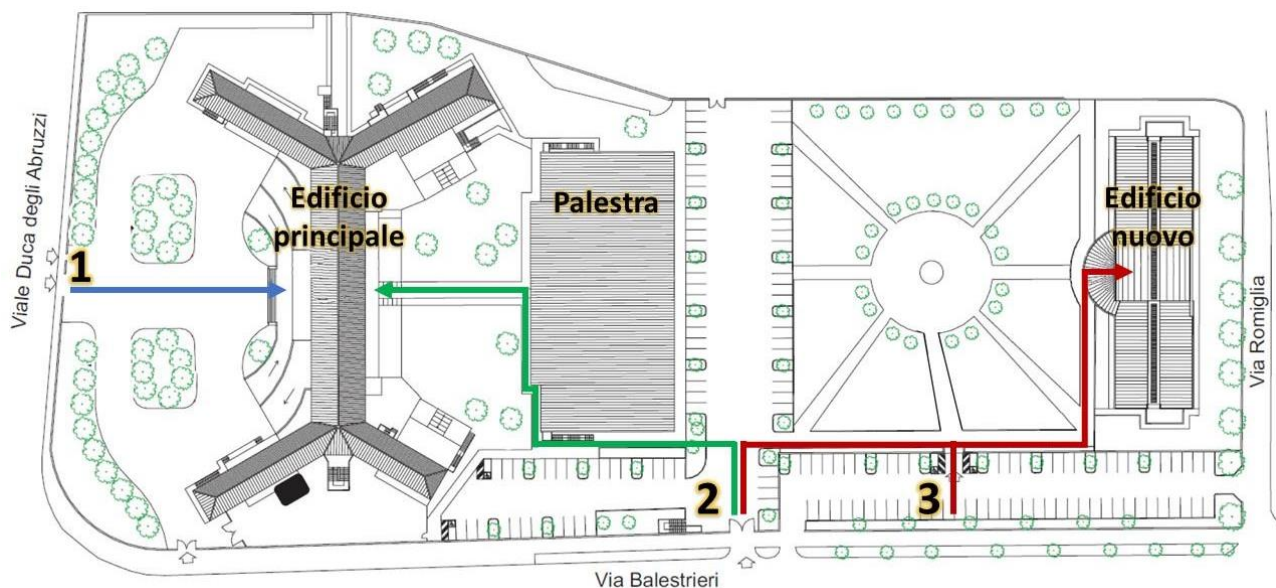

Liceo Scientifico Statale N. Copernico

Planimetria degli edifici con ubicazione degli accessi e dei percorsi dedicati e tabella delle aule. Gli accessi sono tre:

1. *viale Duca degli Abruzzi, percorso blu per raggiungere le aule nell'edificio principale;*
2. *passo carraio in via Balestrieri, percorso verde per l'edificio principale, percorso rosso per l'edificio nuovo;*
3. *via Balestrieri, percorso rosso per raggiungere le aule nell'edificio nuovo.*

Classe	Accesso	Percorso	Ubicazione aula	Aula
1A	1 e 2	blu e verde	Edificio principale Piano secondo	63
2A	1 e 2	blu e verde	Edificio principale Piano secondo	56
3A	1 e 2	blu e verde	Edificio principale Piano rialzato	2
4A	1 e 2	blu e verde	Edificio principale Piano secondo	61
1B	2 e 3	rosso	Edificio nuovo Piano primo	103
2B	2 e 3	rosso	Edificio nuovo Piano terra	T05
3B	2 e 3	rosso	Edificio nuovo Piano primo	108
4B	2 e 3	rosso	Edificio nuovo Piano secondo	205A
5B	2 e 3	rosso	Edificio nuovo Piano primo	102
1C	2 e 3	rosso	Edificio nuovo Piano secondo	208
2C	2 e 3	rosso	Edificio nuovo Piano primo	101
3C	2 e 3	rosso	Edificio nuovo Piano secondo	203
4C	2 e 3	rosso	Edificio nuovo Piano primo	106
5C	2 e 3	rosso	Edificio nuovo Piano terra	T07
1D	2 e 3	rosso	Edificio nuovo Piano primo	111
2D	2 e 3	rosso	Edificio nuovo Piano secondo	204